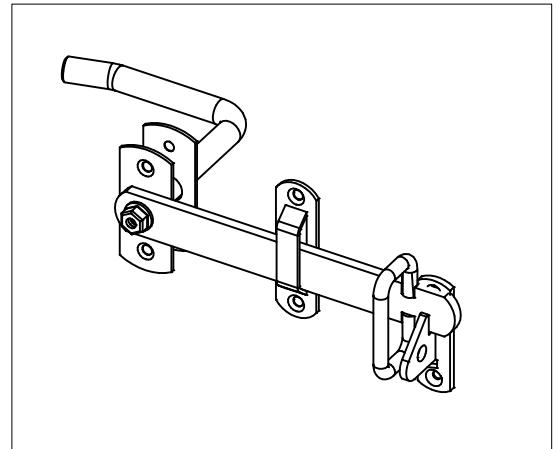

# 2441-1

www.plus.dk

Afstandsklodsen bruges kun til Skagen Lux og Retro hegn.

Distance block used only for Skagen Lux and Retro fence.

Verstärkungsplatte nur für Skagen Lux und Retro Zaun verwenden.

Afstandsklodsens bruges kun til Skagen Lux og Retro hegn.

Distance block used only for Skagen Lux and Retro fence.

Verstärkungsplatte nur für Skagen Lux und Retro Zaun verwenden.

12.0

Afstandsklodsens bruges kun til Skagen Lux og Retro hegn.

Distance block used only for Skagen Lux and Retro fence.

Verstärkungsplatte nur für Skagen Lux und Retro Zaun verwenden.