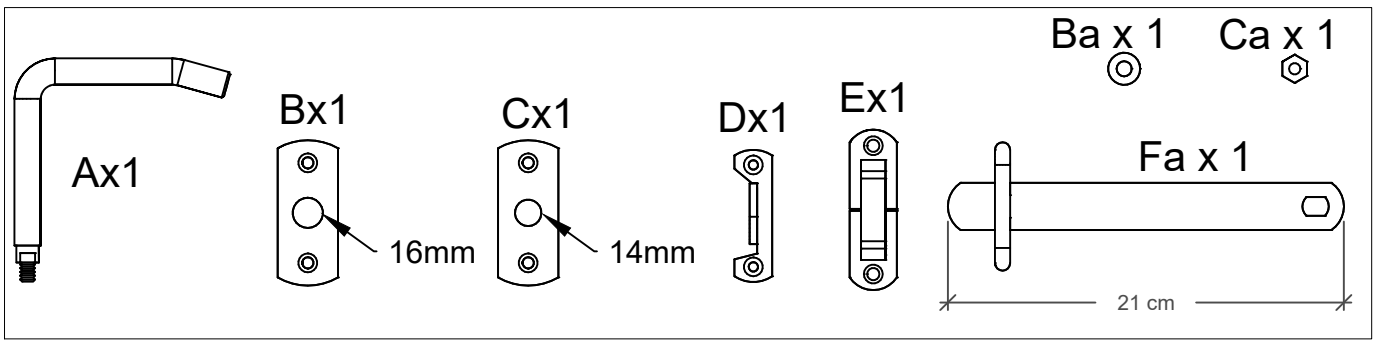

# 2441-1

www.plus.dk

Afstandsklodsen bruges kun til Skagen Lux og Retro hegn.

Distance block used only for Skagen Lux and Retro fence.

Verstärkungsplatte nur für Skagen Lux und Retro Zaun verwenden.

Afstandsklodsens bruges kun til Skagen Lux og Retro hegn.

Distance block used only for Skagen Lux and Retro fence.

Verstärkungsplatte nur für Skagen Lux und Retro Zaun verwenden.

12.0

Afstandsklodsens bruges kun til Skagen Lux og Retro hegn.

Distance block used only for Skagen Lux and Retro fence.