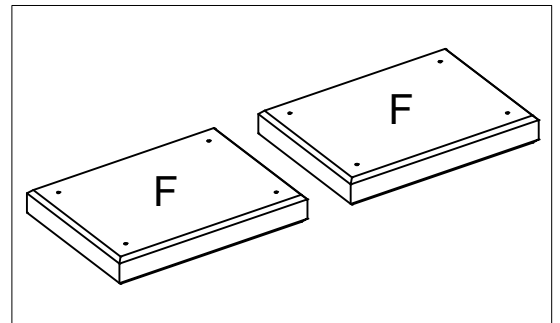

# 2441-1

www.plus.dk

Afstandsklodsen bruges kun til Skagen Lux og Retro hegn.

Distance block used only for Skagen Lux and Retro fence.

Verstärkungsplatte nur für Skagen Lux und Retro Zaun verwenden.

Afstandsklodsens bruges kun til Skagen Lux og Retro hegn.

Distance block used only for Skagen Lux and Retro fence.

Verstärkungsplatte nur für Skagen Lux und Retro Zaun verwenden.

12.0

Afstandsklodsens bruges kun til Skagen Lux og Retro hegn.

Distance block used only for Skagen Lux and Retro fence.

Verstärkungsplatte nur für Skagen Lux und Retro Zaun verwenden.