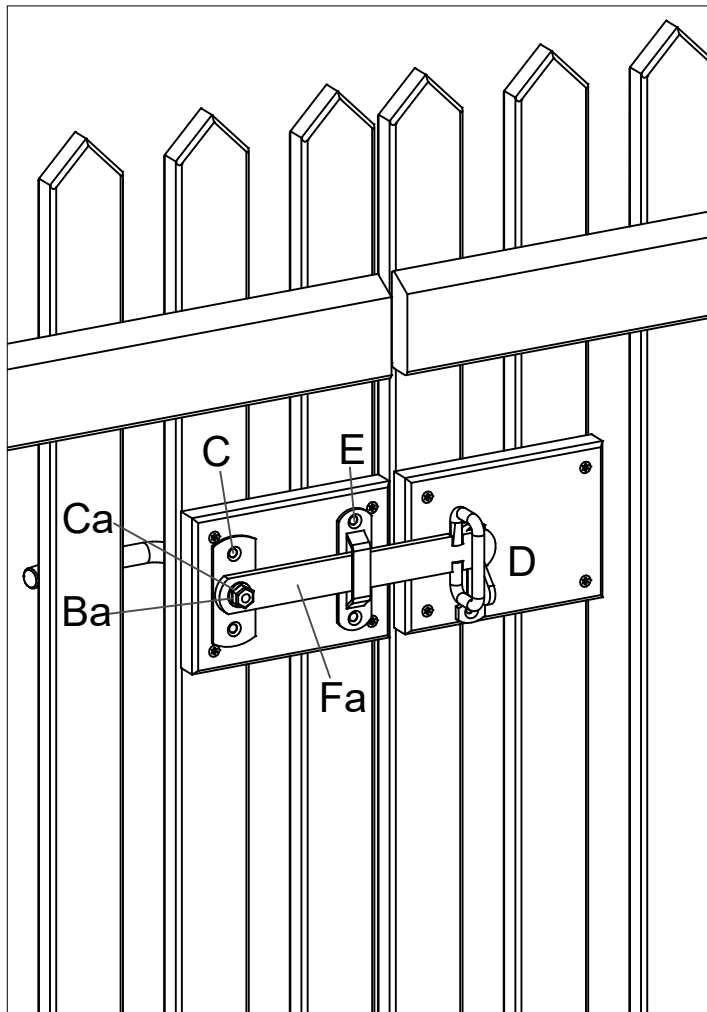

# 2441-1

www.plus.dk

Afstandsklodsen bruges kun til Skagen Lux og Retro hegn.

Distance block used only for Skagen Lux and Retro fence.

Verstärkungsplatte nur für Skagen Lux und Retro Zaun verwenden.

Afstandsklodsens bruges kun til Skagen Lux og Retro hegn.

Distance block used only for Skagen Lux and Retro fence.

Verstärkungsplatte nur für Skagen Lux und Retro Zaun verwenden.

12.0

Afstandsklodsens bruges kun til Skagen Lux og Retro hegn.

Distance block used only for Skagen Lux and Retro fence.

Verstärkungsplatte nur für Skagen Lux und Retro Zaun verwenden.