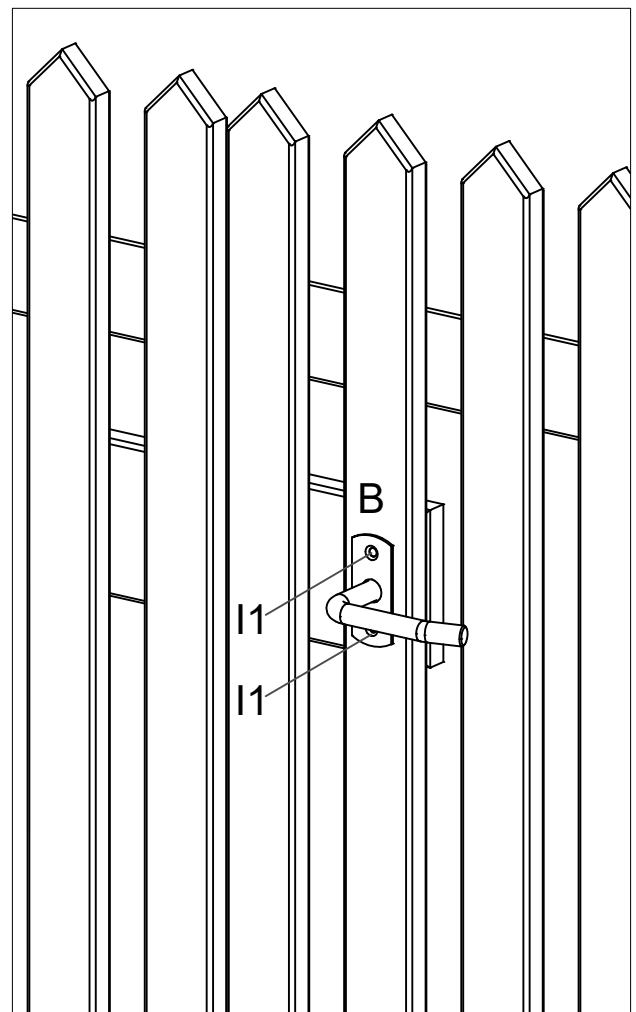

# 2441-1

www.plus.dk

Afstandsklodsen bruges kun til Skagen Lux og Retro hegn.

Distance block used only for Skagen Lux and Retro fence.

Verstärkungsplatte nur für Skagen Lux und Retro Zaun verwenden.

Afstandsklodsens bruges kun til Skagen Lux og Retro hegn.

Distance block used only for Skagen Lux and Retro fence.

Verstärkungsplatte nur für Skagen Lux und Retro Zaun verwenden.

12.0

Afstandsklodsens bruges kun til Skagen Lux og Retro hegn.

Distance block used only for Skagen Lux and Retro fence.