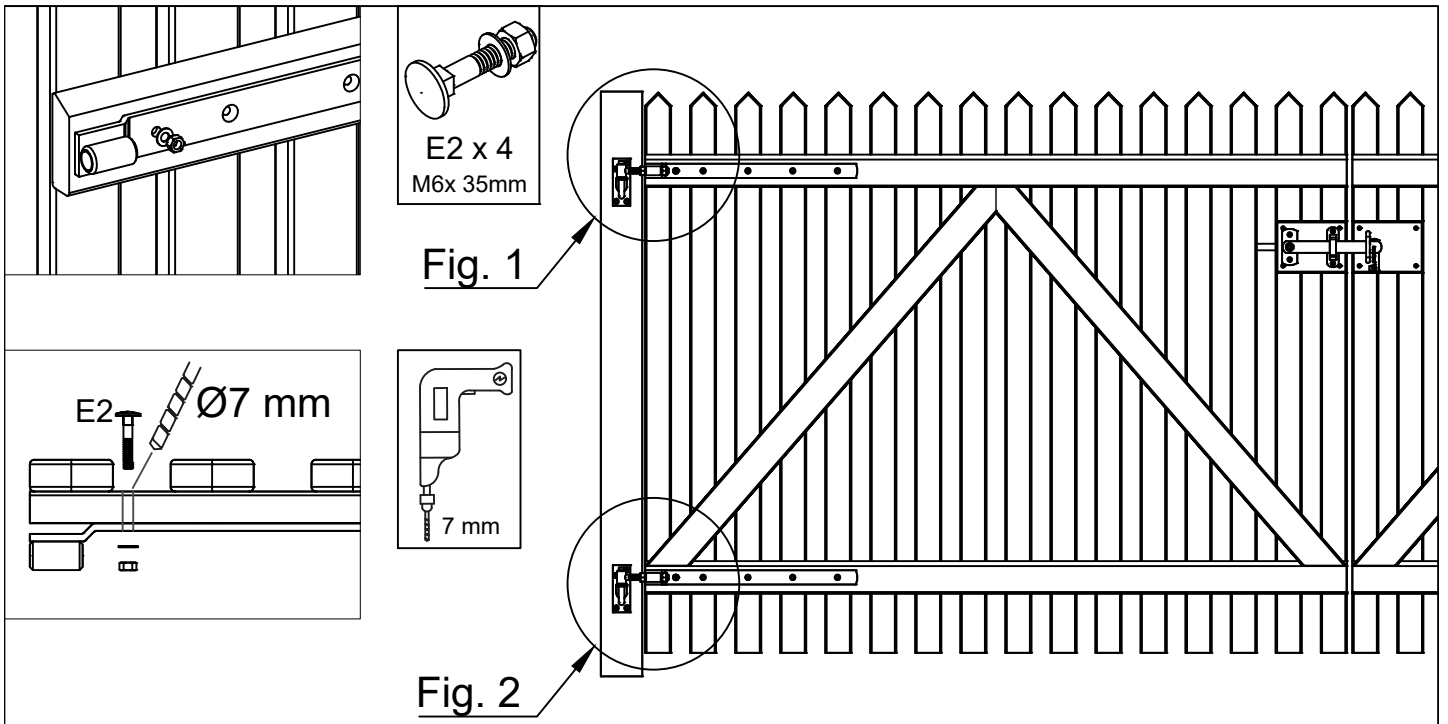

# 2441-1

www.plus.dk

Afstandsklodsen bruges kun til Skagen Lux og Retro hegn.

Distance block used only for Skagen Lux and Retro fence.

Verstärkungsplatte nur für Skagen Lux und Retro Zaun verwenden.

Afstandsklodsens bruges kun til Skagen Lux og Retro hegn.

Distance block used only for Skagen Lux and Retro fence.

Verstärkungsplatte nur für Skagen Lux und Retro Zaun verwenden.

12.0

Afstandsklodsens bruges kun til Skagen Lux og Retro hegn.

Distance block used only for Skagen Lux and Retro fence.

Verstärkungsplatte nur für Skagen Lux und Retro Zaun verwenden.