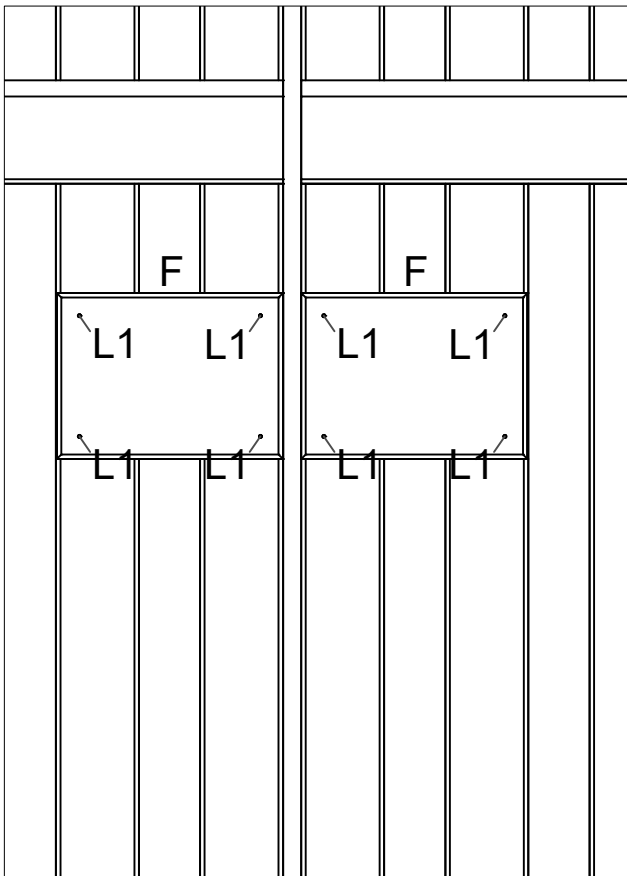

# 2441-1

www.plus.dk

Afstandsklodsen bruges kun til Skagen Lux og Retro hegn.

Distance block used only for Skagen Lux and Retro fence.

Verstärkungsplatte nur für Skagen Lux und Retro Zaun verwenden.

Afstandsklodsens bruges kun til Skagen Lux og Retro hegn.

Distance block used only for Skagen Lux and Retro fence.

Verstärkungsplatte nur für Skagen Lux und Retro Zaun verwenden.

12.0

Afstandsklodsens bruges kun til Skagen Lux og Retro hegn.

Distance block used only for Skagen Lux and Retro fence.

Verstärkungsplatte nur für Skagen Lux und Retro Zaun verwenden.