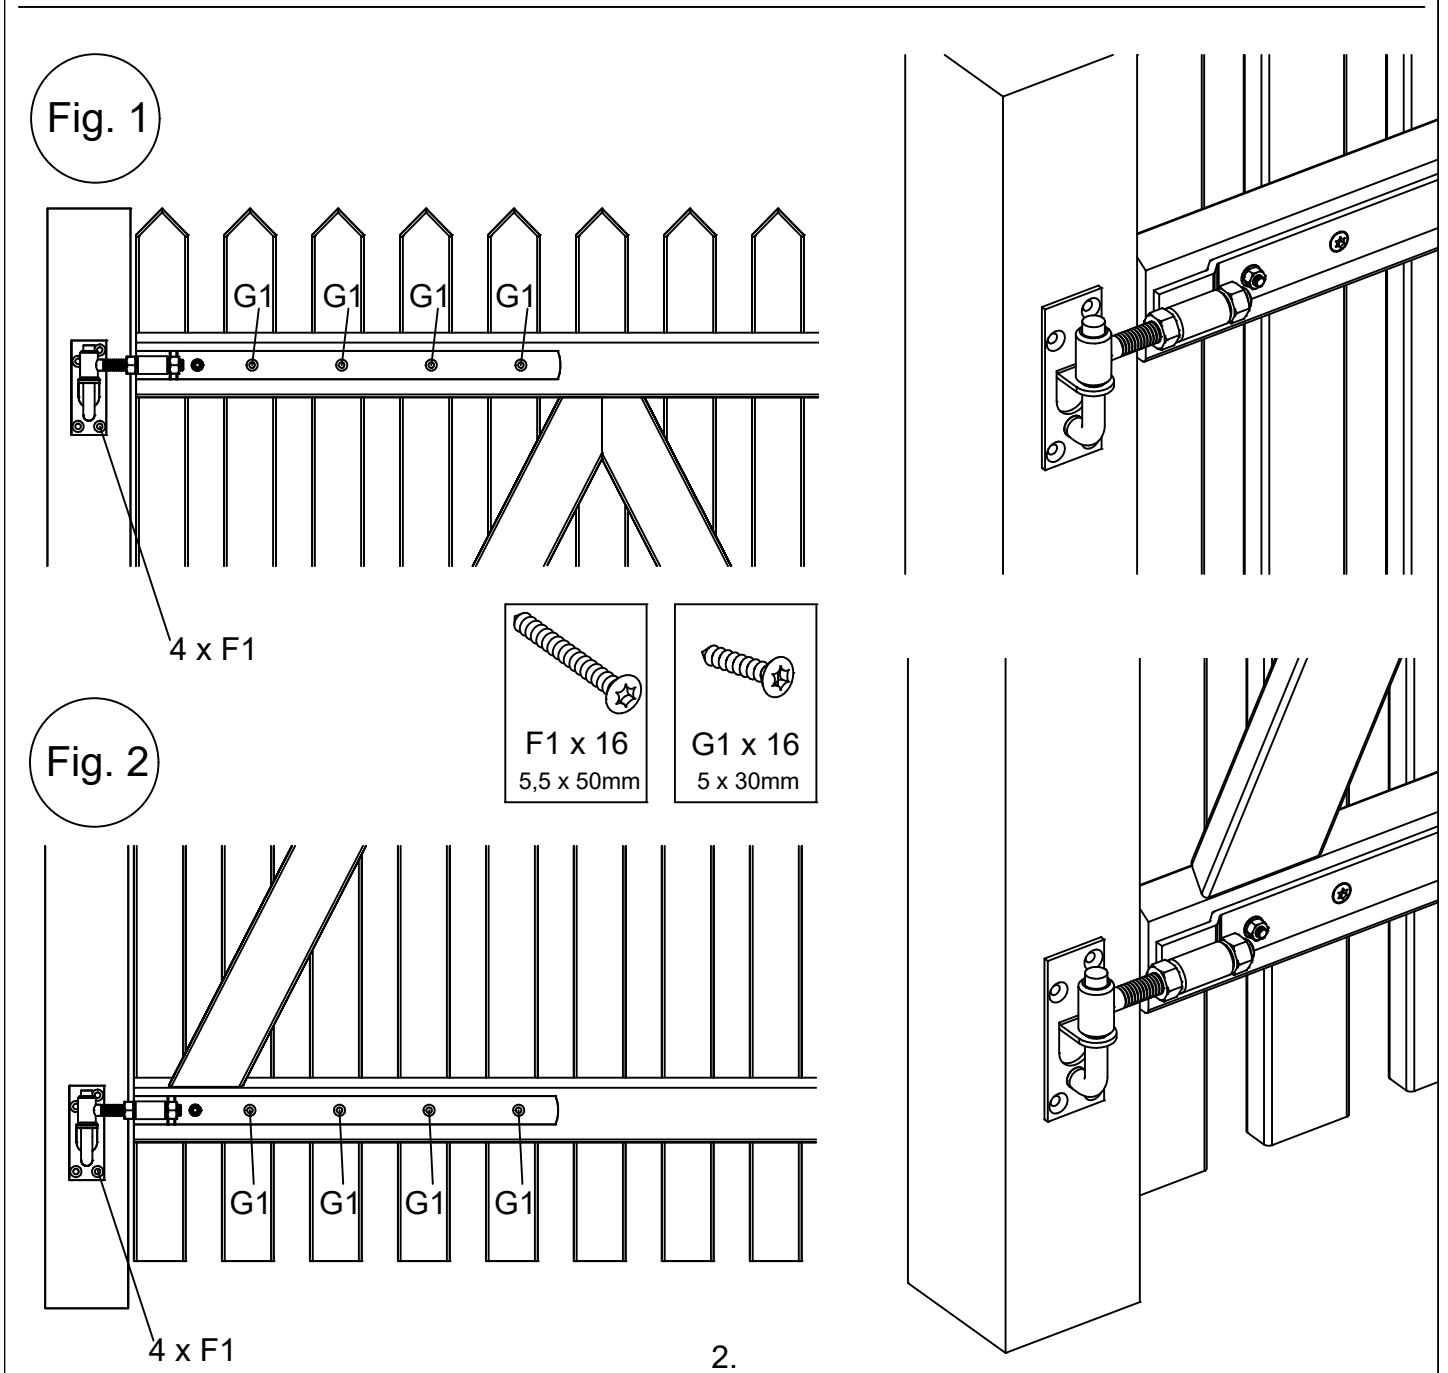

# 2441-1

www.plus.dk

Afstandsklodsen bruges kun til Skagen Lux og Retro hegn.

Distance block used only for Skagen Lux and Retro fence.

Verstärkungsplatte nur für Skagen Lux und Retro Zaun verwenden.

Afstandsklodsens bruges kun til Skagen Lux og Retro hegn.

Distance block used only for Skagen Lux and Retro fence.

Verstärkungsplatte nur für Skagen Lux und Retro Zaun verwenden.

12.0

Afstandsklodsens bruges kun til Skagen Lux og Retro hegn.

Distance block used only for Skagen Lux and Retro fence.

Verstärkungsplatte nur für Skagen Lux und Retro Zaun verwenden.