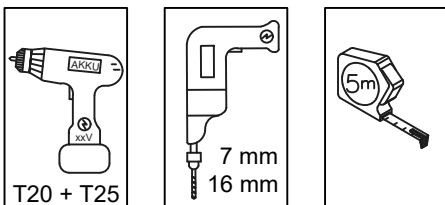

# 2441-1

www.plus.dk

Afstandsklodsen bruges kun til Skagen Lux og Retro hegn.

Distance block used only for Skagen Lux and Retro fence.

Verstärkungsplatte nur für Skagen Lux und Retro Zaun verwenden.

Afstandsklodsens bruges kun til Skagen Lux og Retro hegn.

Distance block used only for Skagen Lux and Retro fence.

Verstärkungsplatte nur für Skagen Lux und Retro Zaun verwenden.

12.0

Afstandsklodsens bruges kun til Skagen Lux og Retro hegn.

Distance block used only for Skagen Lux and Retro fence.