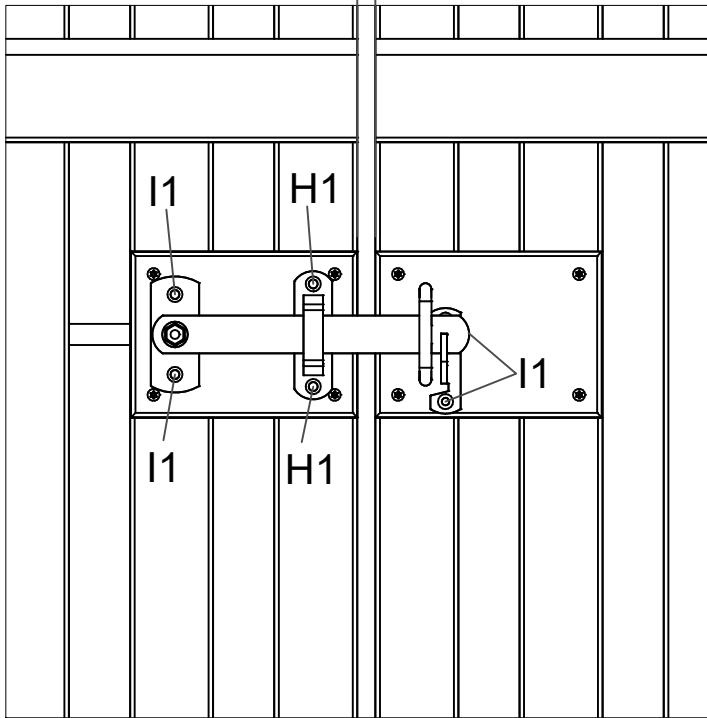

# 2441-1

www.plus.dk

Afstandsklodsen bruges kun til Skagen Lux og Retro hegn.

Distance block used only for Skagen Lux and Retro fence.

Verstärkungsplatte nur für Skagen Lux und Retro Zaun verwenden.

Afstandsklodsens bruges kun til Skagen Lux og Retro hegn.

Distance block used only for Skagen Lux and Retro fence.

Verstärkungsplatte nur für Skagen Lux und Retro Zaun verwenden.

12.0

Afstandsklodsens bruges kun til Skagen Lux og Retro hegn.

Distance block used only for Skagen Lux and Retro fence.