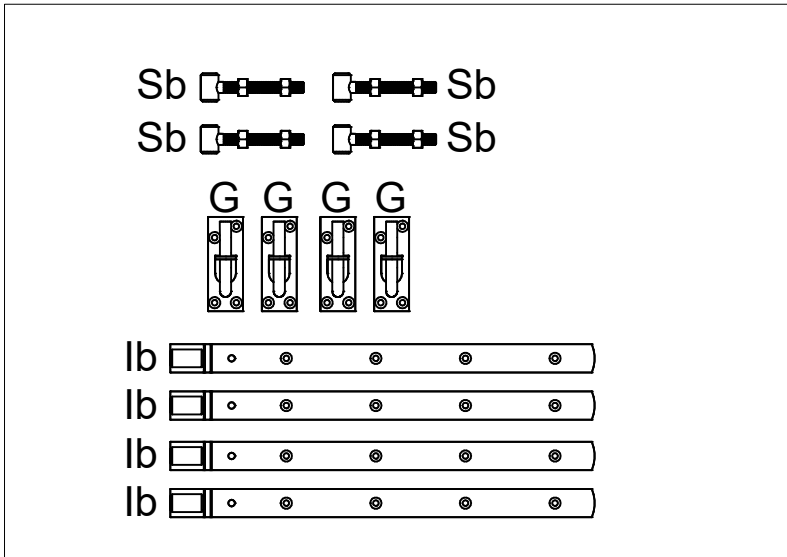

# 2441-1

www.plus.dk

Afstandsklodsen bruges kun til Skagen Lux og Retro hegn.

Distance block used only for Skagen Lux and Retro fence.

Verstärkungsplatte nur für Skagen Lux und Retro Zaun verwenden.

Afstandsklodsens bruges kun til Skagen Lux og Retro hegn.

Distance block used only for Skagen Lux and Retro fence.

Verstärkungsplatte nur für Skagen Lux und Retro Zaun verwenden.

12.0

Afstandsklodsens bruges kun til Skagen Lux og Retro hegn.

Distance block used only for Skagen Lux and Retro fence.

Verstärkungsplatte nur für Skagen Lux und Retro Zaun verwenden.