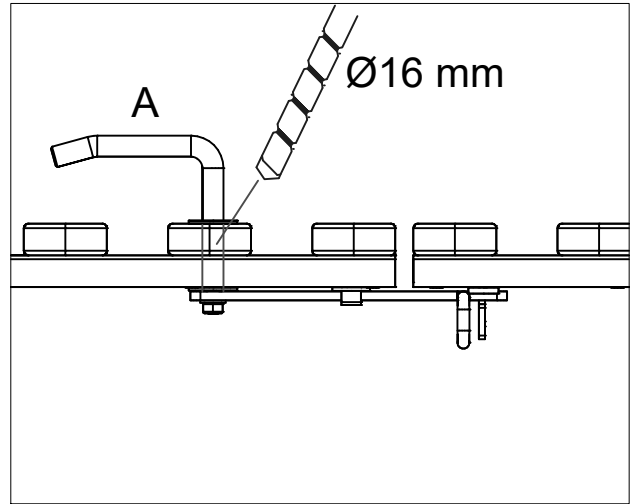

# 2441-1

www.plus.dk

Afstandsklodsen bruges kun til Skagen Lux og Retro hegn.

Distance block used only for Skagen Lux and Retro fence.

Verstärkungsplatte nur für Skagen Lux und Retro Zaun verwenden.

Afstandsklodsens bruges kun til Skagen Lux og Retro hegn.

Distance block used only for Skagen Lux and Retro fence.

Verstärkungsplatte nur für Skagen Lux und Retro Zaun verwenden.

12.0

Afstandsklodsens bruges kun til Skagen Lux og Retro hegn.

Distance block used only for Skagen Lux and Retro fence.

Verstärkungsplatte nur für Skagen Lux und Retro Zaun verwenden.