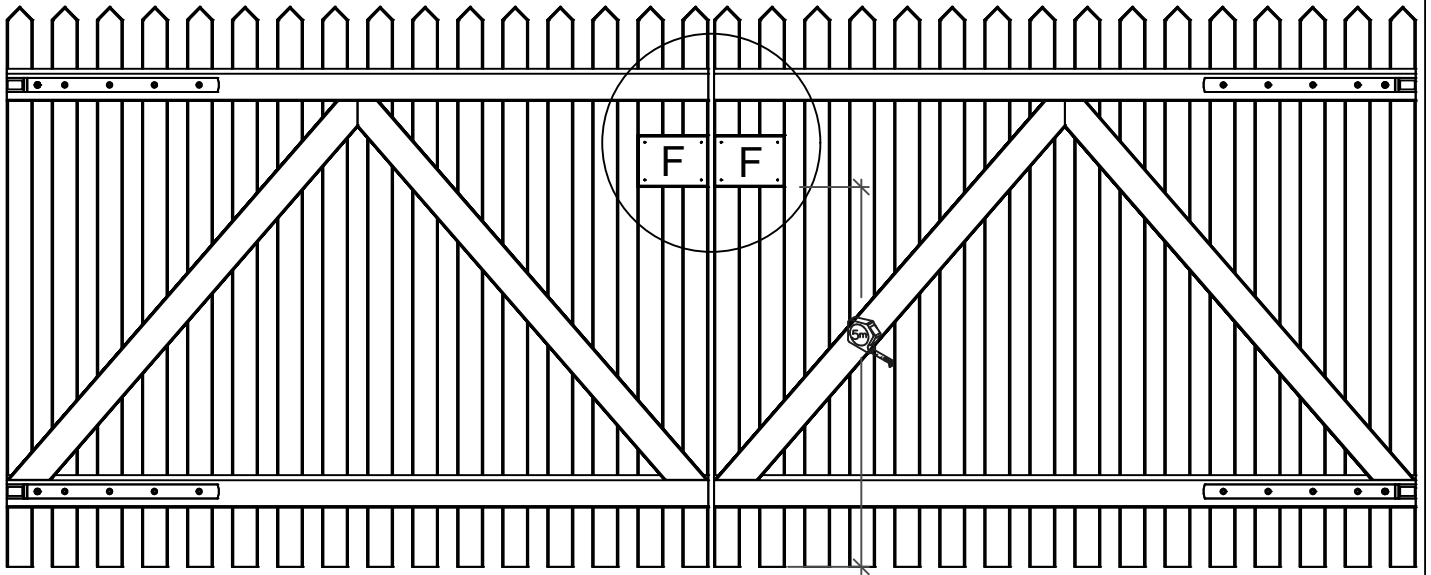

# 2441-1

www.plus.dk

Afstandsklodsen bruges kun til Skagen Lux og Retro hegn.

Distance block used only for Skagen Lux and Retro fence.

Verstärkungsplatte nur für Skagen Lux und Retro Zaun verwenden.

Afstandsklodsens bruges kun til Skagen Lux og Retro hegn.

Distance block used only for Skagen Lux and Retro fence.

Verstärkungsplatte nur für Skagen Lux und Retro Zaun verwenden.

12.0

Afstandsklodsens bruges kun til Skagen Lux og Retro hegn.

Distance block used only for Skagen Lux and Retro fence.

Verstärkungsplatte nur für Skagen Lux und Retro Zaun verwenden.